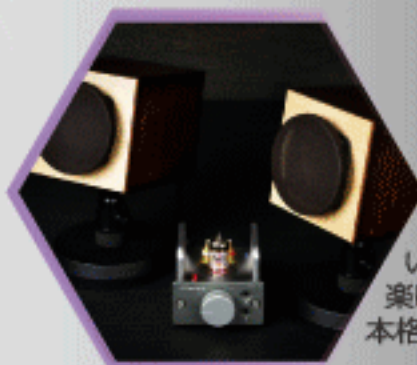

あなたの Quest とは…

22日のみ

紙を使って独自のデザインで
オリジナルシェードを製作
※ライトは付属しておりません

丸安精機製作所
プロデュースキャラクター
『密機ひびき』グッズ販売

細部までこだわって作られた
シックでお洒落な木製品販売

1F イベントスペース

22日 23日

CDに絵を描く
オリジナルコマ製作体験
回すとまた違った印象に！